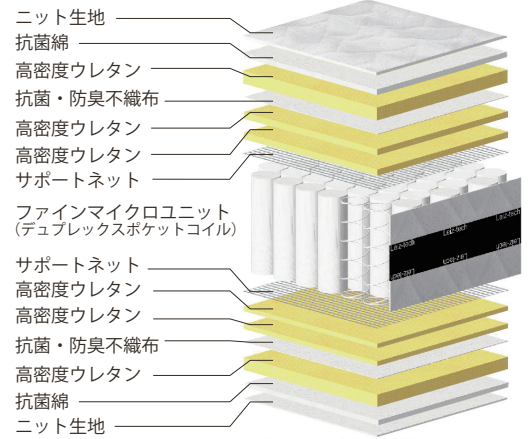

## MFI-001 P1000

厚み  
**310**  
mm

※画像はイメージです  
ジャンプキルト

体圧分散データ

### POINT 1 1本でコイル2個分の効果を実現

アンネルベッド独自開発の12巻ポケットコイルがダブルクッションの寝心地を実現。高級ホテルの寝心地をご家庭にお届け致します。ソフトな寝心地の並行配列を採用しています。

### POINT 3 通気性3倍! (当社従来比)

マットレス側面のマチ部分に高い通気性のあるラッセル(メッシュ)生地を採用。従来品と比べ3倍近い通気性により、マットレスをより快適に衛生的にご使用いただけます。